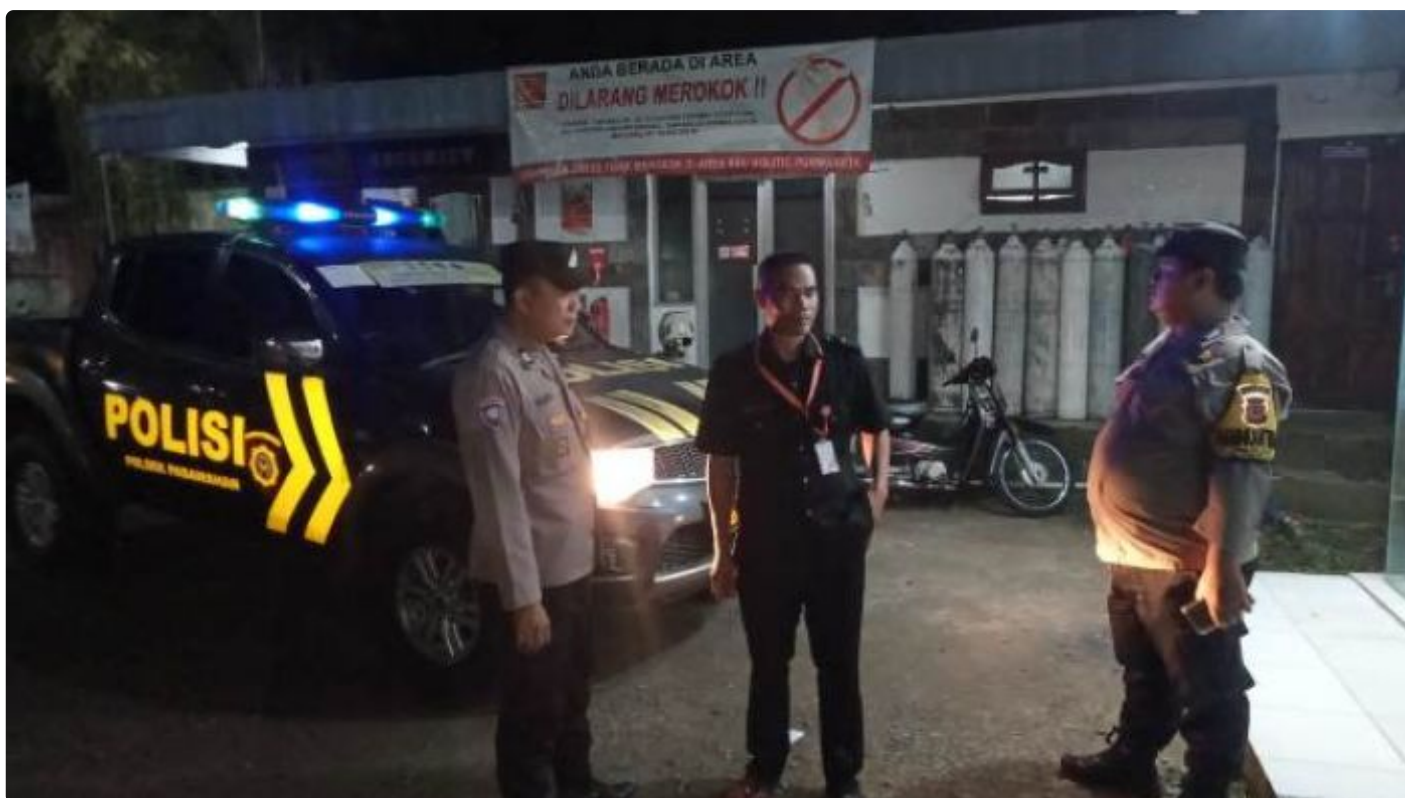

POLRES

Jaga Keamanan Wilayah, Polsek Pasawahan Intensifkan Patroli Blue Light

Polres Purwakarta - PURWAKARTA.POLRES.ID

Jun 4, 2023 - 14:48

PURWAKARTA - Berbagai upaya terus lakukan Polsek Pasawahan, Polres Purwakarta, Polda Jawa Barat guna mewujudkan wilayah yang aman dan kondusif.

Salah satunya yakni dengan konsisten dan intensif menggelar patroli blue light ke seluruh wilayah Kecamatan Pasawahan dan Kecamatan Pondoksalam, Kabupaten Purwakarta. Hal tersebut dilakukan guna memelihara situasi keamanan dan ketertiban.

Kapolres Purwakarta, AKBP Edwar Zulkarnain melalui Kapolsek Pasawahan, AKP Ali Murtadho mengatakan, untuk memberikan rasa aman di wilayah hukum Polsek Pasawahan, pihaknya terus meningkatkan kegiatan Patroli baik siang